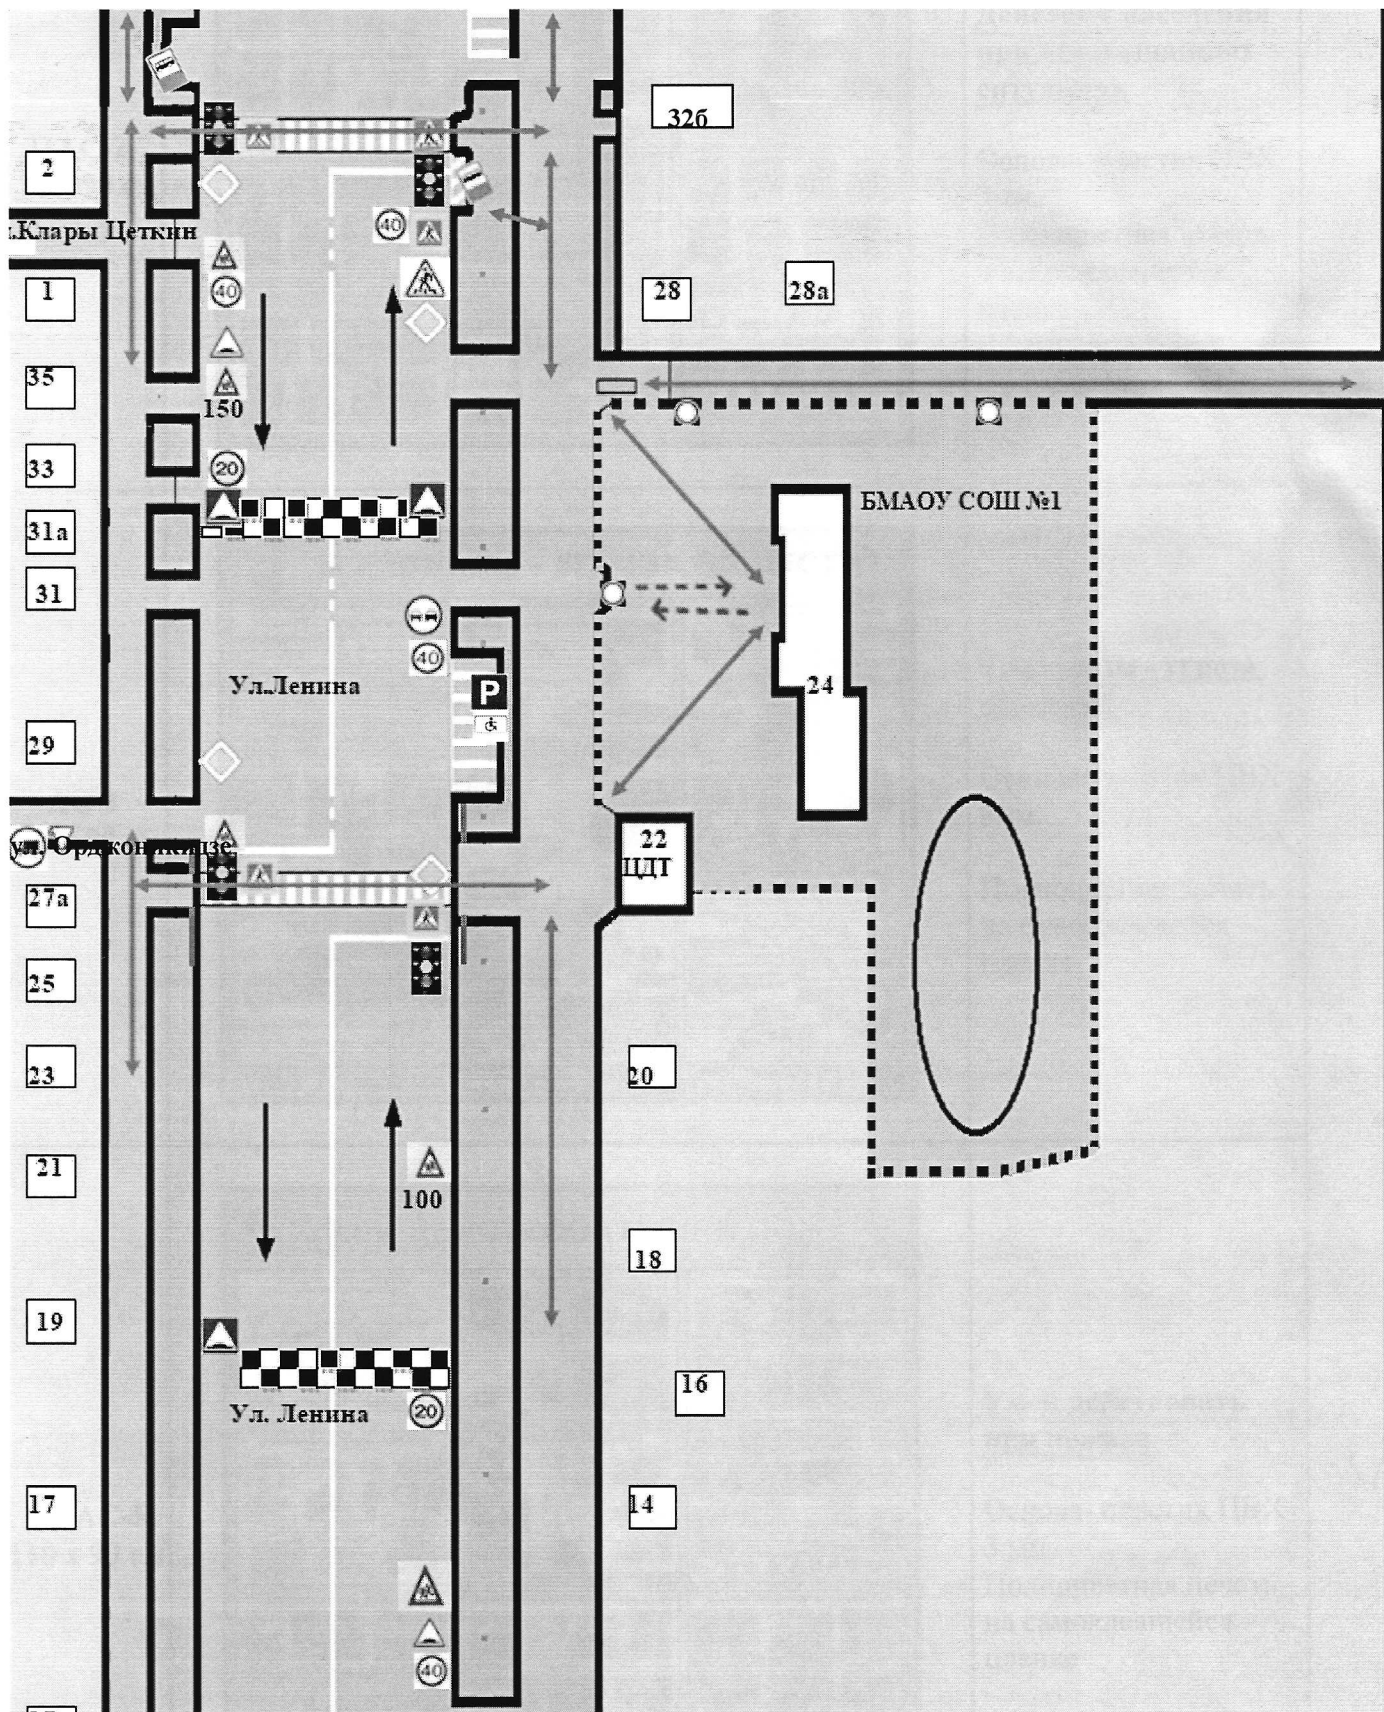

Схема дорожной безопасности

Березовского муниципального автономного общеобразовательного учреждения «Средняя общеобразовательная школа № 1 имени Героя Советского Союза Неустроева С.А.»

- Ограждение территории
- Выезд/въезд грузовых средств на территорию ОО - - - - ->
- Движение учащихся в/из ОО <- - - - ->
- Направление движения транспортных средств по улице Ленина - - - - ->
- Пешеходные ограждения - - - - -
- Опоры искусственного освещения ○ ○ ○
- Светофор [Traffic Light Symbol]